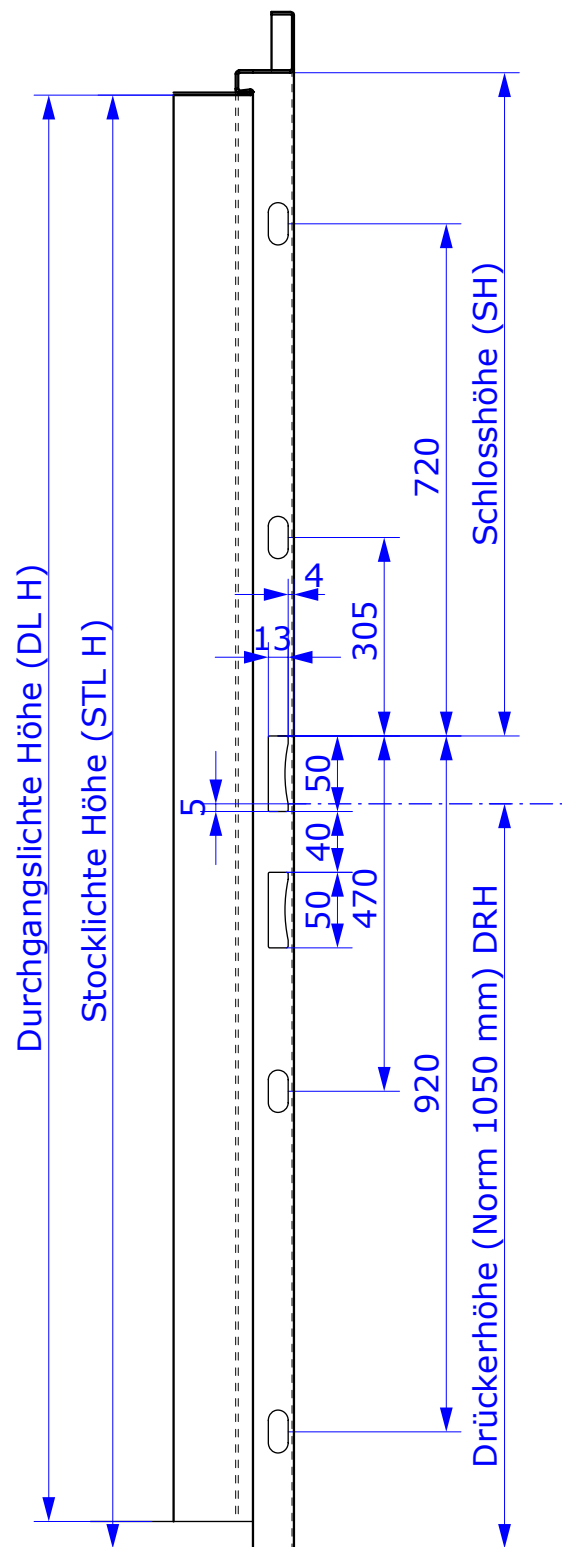

SCHLOSS-BEZUGSLINIEN ÖNORM MIT SCHWELLE, GEFÄLZT

Mehrfachverriegelungsschloss WG MVS 805K
für gefälzte Türblätter