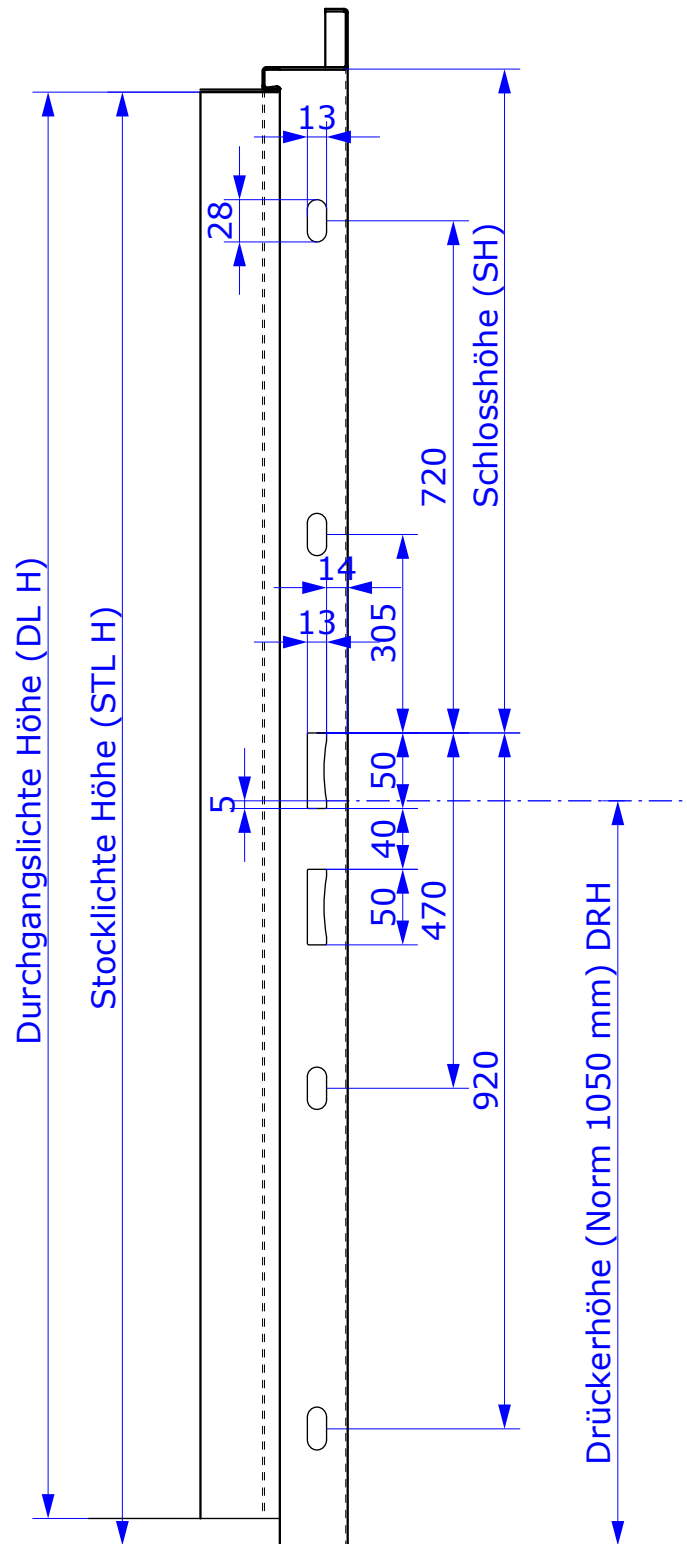

# SCHLOSS-BEZUGSLINIEN ÖNORM MIT SCHWELLE, STUMPF

Mehrfachverriegelungsschloss WG MVS 805K  
für stumpf einschlagende Türblätter