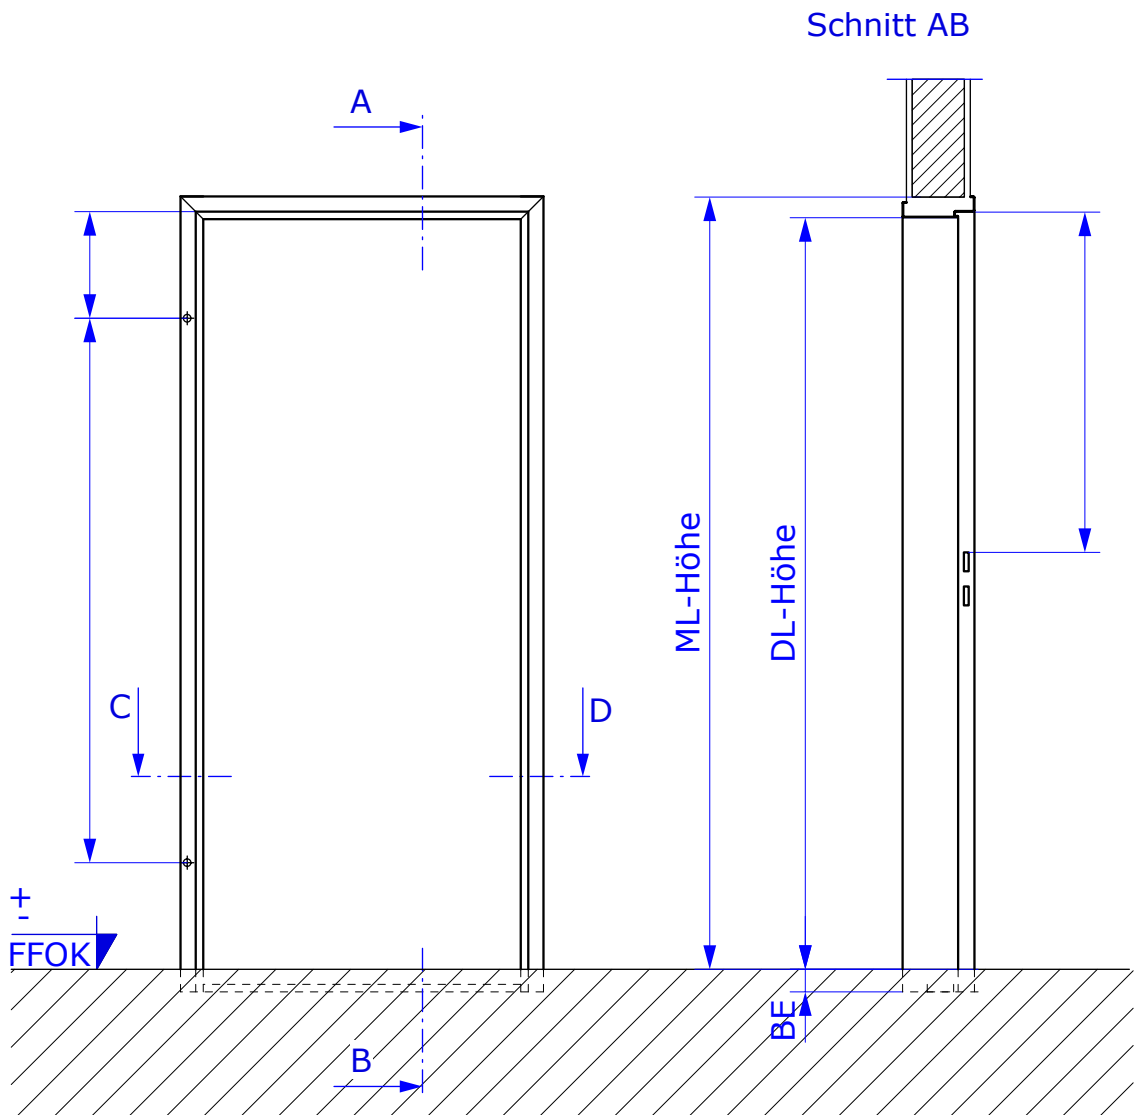

ZARGE 3-SEITIG

Schnitt CD