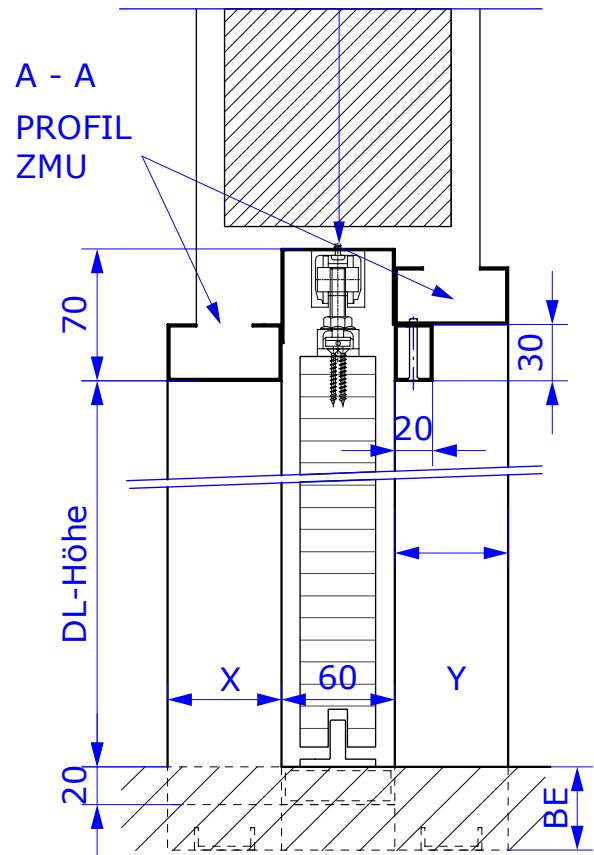

SCHIEBETÜRZARGE ZWISCHEN DER WAND LAUFEND

MÖGLICHE LAUFSCHIENEN:
HAWA JUNIOR 40/Z
EKU PORTA 60/100

ANSICHT - A

B - B