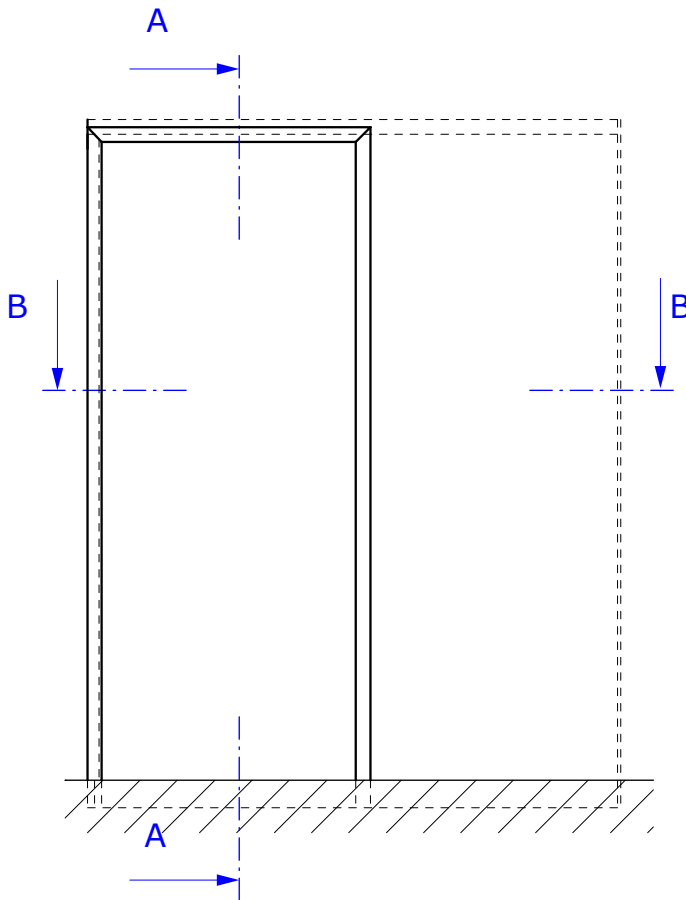

SCHIEBETÜRZARGE ZWISCHEN DER WAND LAUFEND

MÖGLICHE LAUFSCHIENEN:
HAWA JUNIOR 40/Z
EKU PORTA 60/100

ANSICHT - A

B - B