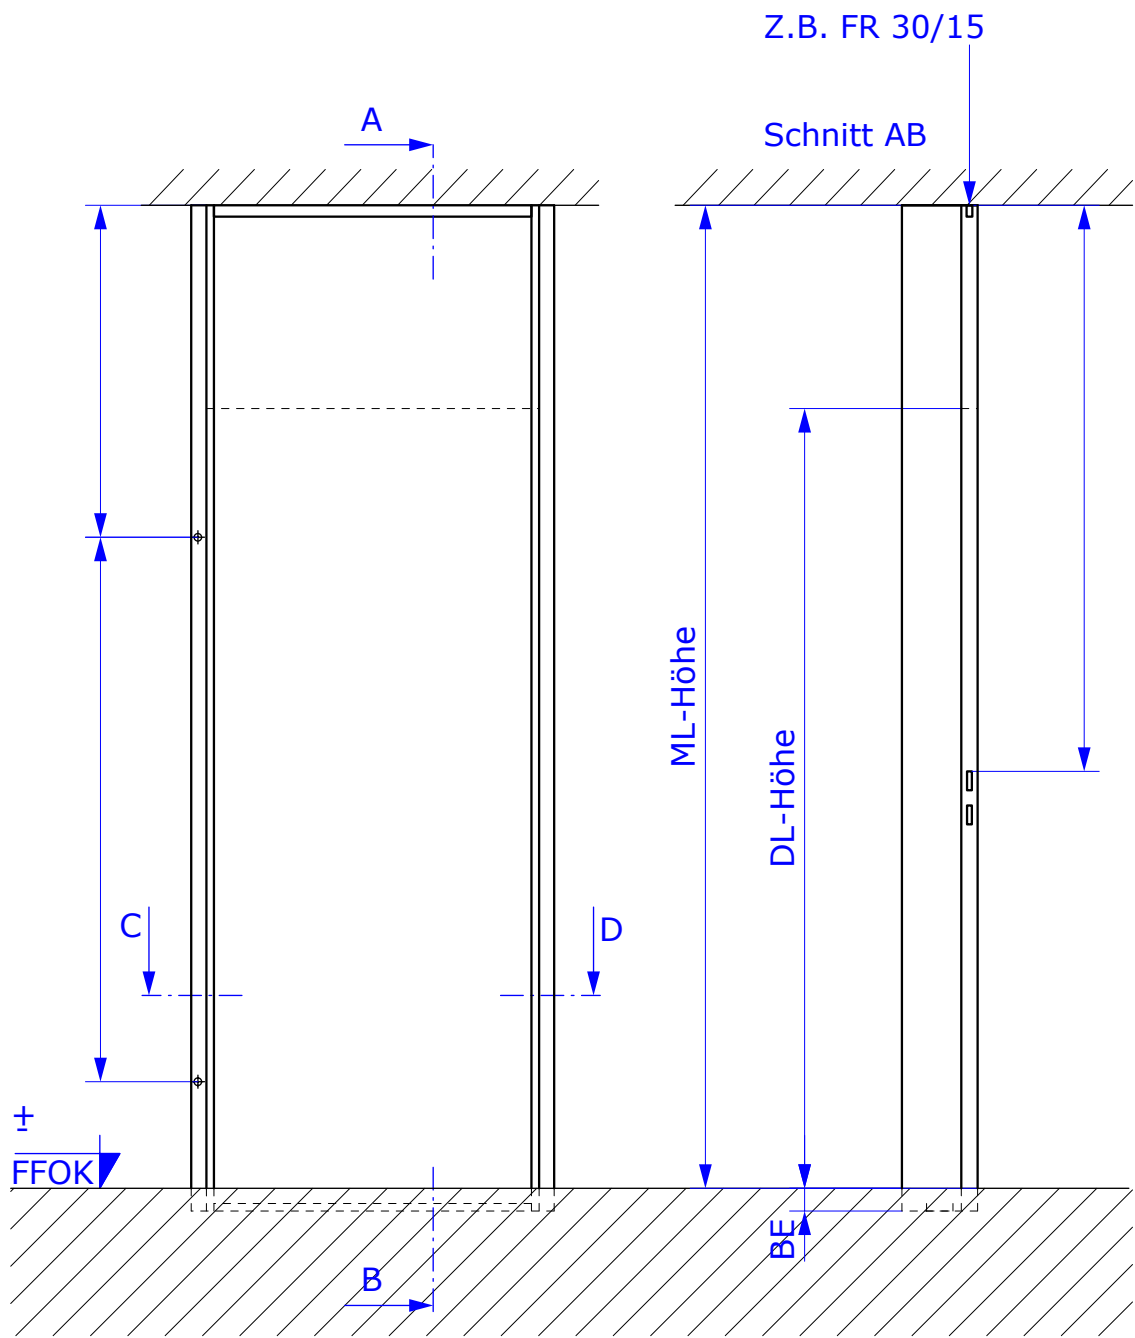

# ZARGE OHNE OBERTEIL

Schnitt CD