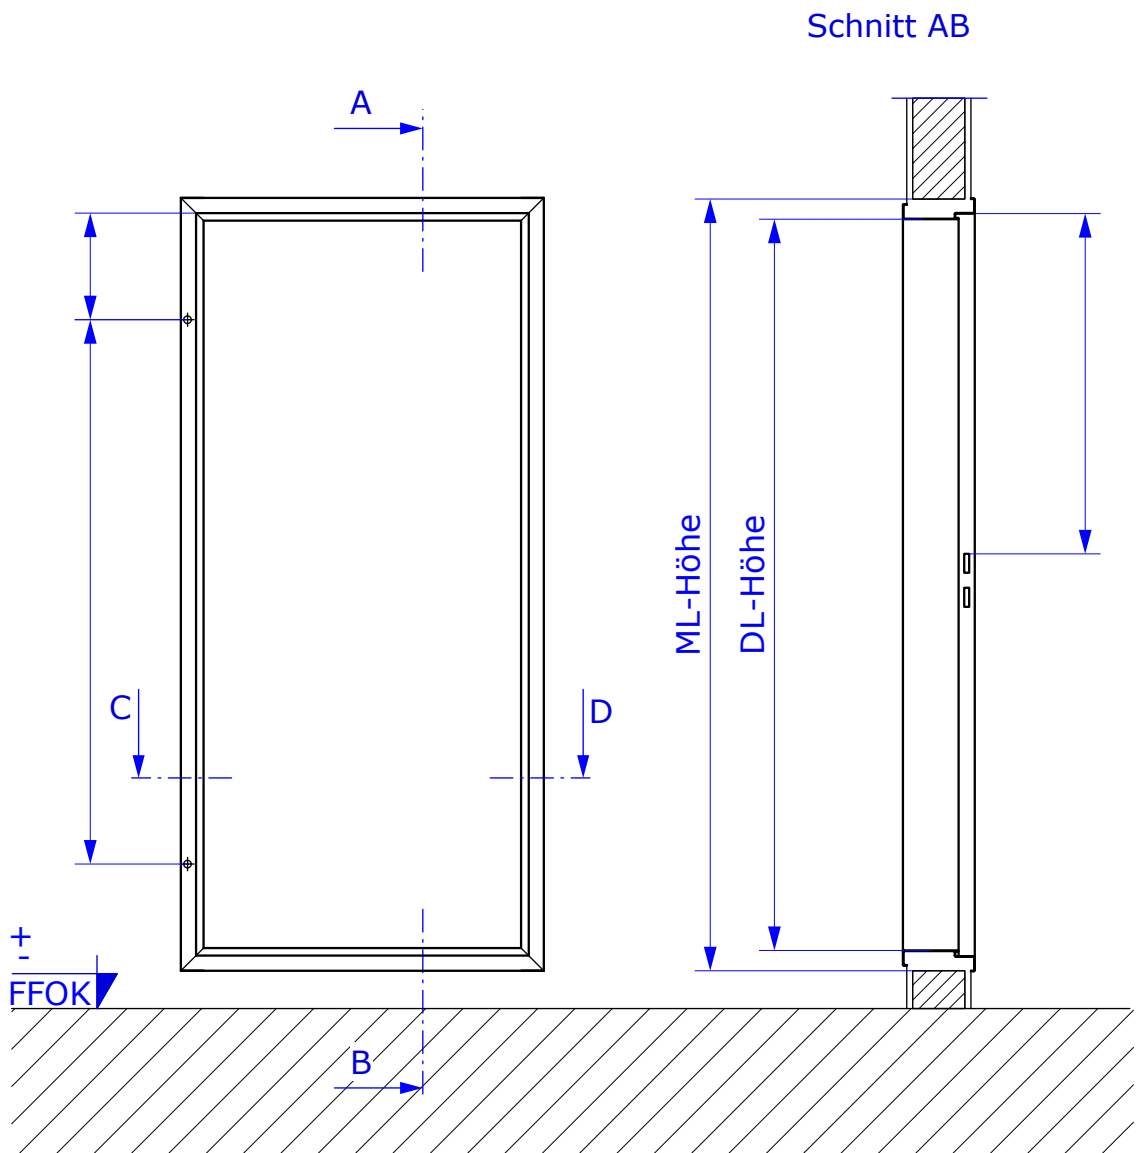

# ZARGE 4-SEITIG

Schnitt CD