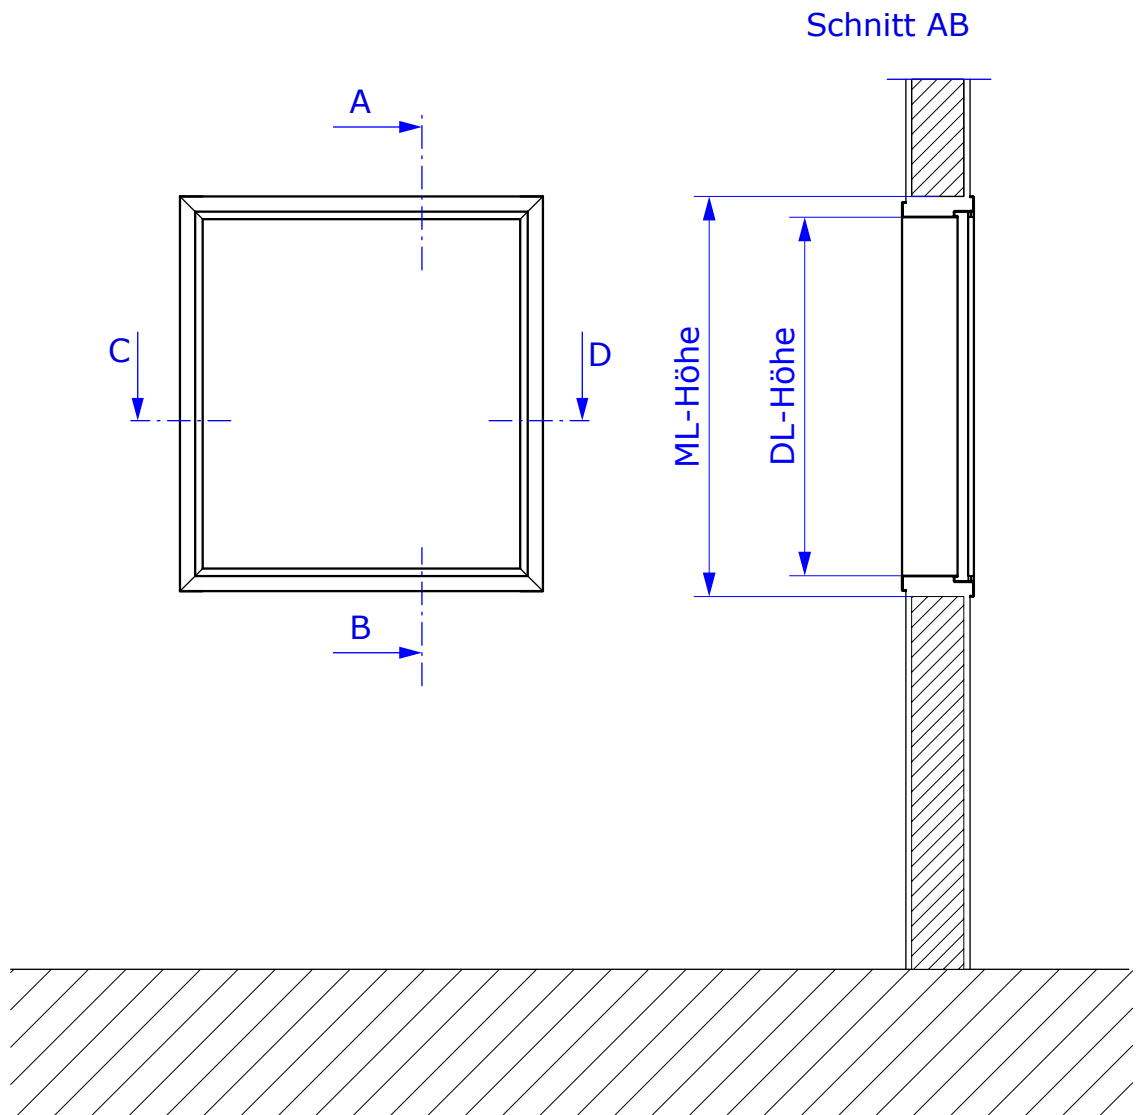

FENSTERZARGE FÜR FIXVERGLASUNG

Schnitt CD